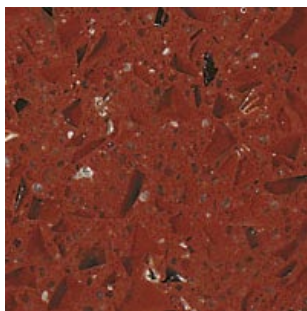

TRAVERTINO
NOCE DARK
LUCIDO

PIETRE TRAVERTINI

TRAVERTINO
ROSSO
PERSIANO
LUCIDO

MARMI TECNICI

ALLEGRO

BRILLANTE
BIANCO

ASH

BRILLANTE
BLU

BASE

BRILLANTE
NERO

MARMI TECNICI

BRILLANTE
ROSSO

IMPERIALE
05

CAMPIELLO

LUCE
NERA

CRISTAL
CREAM