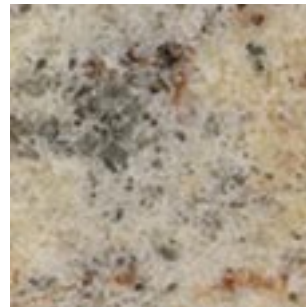

MARMI TENICI - PAG 9

- PITTI PERLA
- POLO
- TAUPE
- TUTTI FRUTTI
- CALACATTA ORO LUCIDO
- EMPERADOR DARK LUCIDO
- GIALLO ATLANTIDE LUCIDO
- GIALLO CLEOPATRA LUCIDO
- GIALLO REALE LUCIDO
- PERLATO ROYAL CLASSICO LUCIDO

GRANITI

AZUL
BAHIA
LUCIDO

BROWN
CHOCOLATE
LUCIDO

AZUL
MACAUBAS
LUCIDO

INDIAN
JUPARANA
PINK LUCIDO

BALMORAL
LUCIDO

IVORY
BROWN
CLASSICO
LUCIDO

BIANCO
BETHEL
WHITE
LUCIDO

IVORY
CHIFFON
LUCIDO

BIANCO
KASHMIRE
WHITE
LUCIDO

KAMELIA
PINK
LUCIDO

GRANITI

KASHMIR
WHITE
LUCIDO

NEW
CAMBRIAN
BLACK
LUCIDO

KINAWA
LUCIDO

NEW
IMPERIAL
RED
LUCIDO