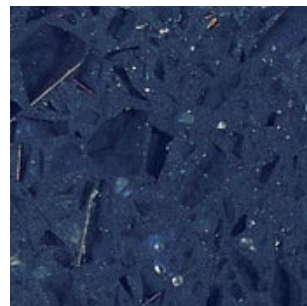

TRAVERTINO
NOCE DARK
LUCIDO

PIETRE TRAVERTINI

TRAVERTINO
ROSSO
PERSIANO
LUCIDO

MARMI TECNICI

ALLEGRO

BRILLANTE
BIANCO

ASH

BRILLANTE
BLU