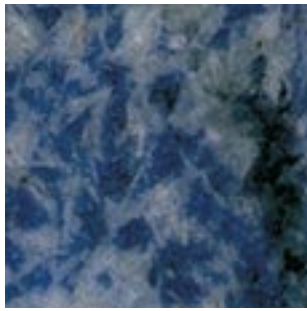

GRANITI

AZUL
BAHIA
LUCIDO