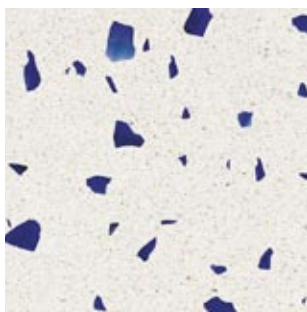

TRAVERTINO
NOCE DARK
LUCIDO

PIETRE TRAVERTINI

TRAVERTINO
ROSSO
PERSIANO
LUCIDO

MARMI TECNICI

ALLEGRO

BRILLANTE
BIANCO

ASH

BRILLANTE
BLU

BASE

BRILLANTE
NERO

MARMI TECNICI

BRILLANTE
ROSSO

IMPERIALE
05

CAMPIELLO

LUCE
NERA

CRISTAL
CREAM