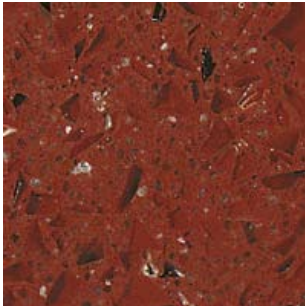

# PIETRE TRAVERTINI

TRAVERTINO  
ROSSO  
PERSIANO  
LUCIDO

# MARMI TECNICI

ALLEGRO

BRILLANTE  
BIANCO

ASH

BRILLANTE  
BLU

BASE

BRILLANTE  
NERO

# MARMI TECNICI

BRILLANTE  
ROSSO

IMPERIALE  
05

CAMPIELLO

LUCE  
NERA

CRISTAL  
CREAM

LUCE  
PURA

ECRU