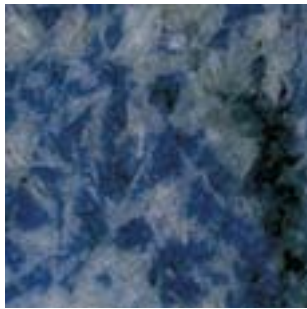

GRANITI

AZUL
BAHIA
LUCIDO