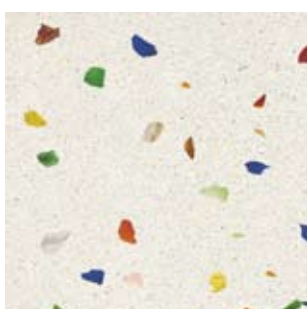

# MARMI

PITTIPERLA

EMPERADOR  
DARK  
LUCIDO

POLO

GIALLO  
ATLANTIDE  
LUCIDO

TAUPE

GIALLO  
CLEOPATRA  
LUCIDO

TUTTI  
FRUTTI

GIALLO  
REALE  
LUCIDO

CALACATTA  
ORO  
LUCIDO

PERLATO  
ROYAL  
CLASSICO  
LUCIDO